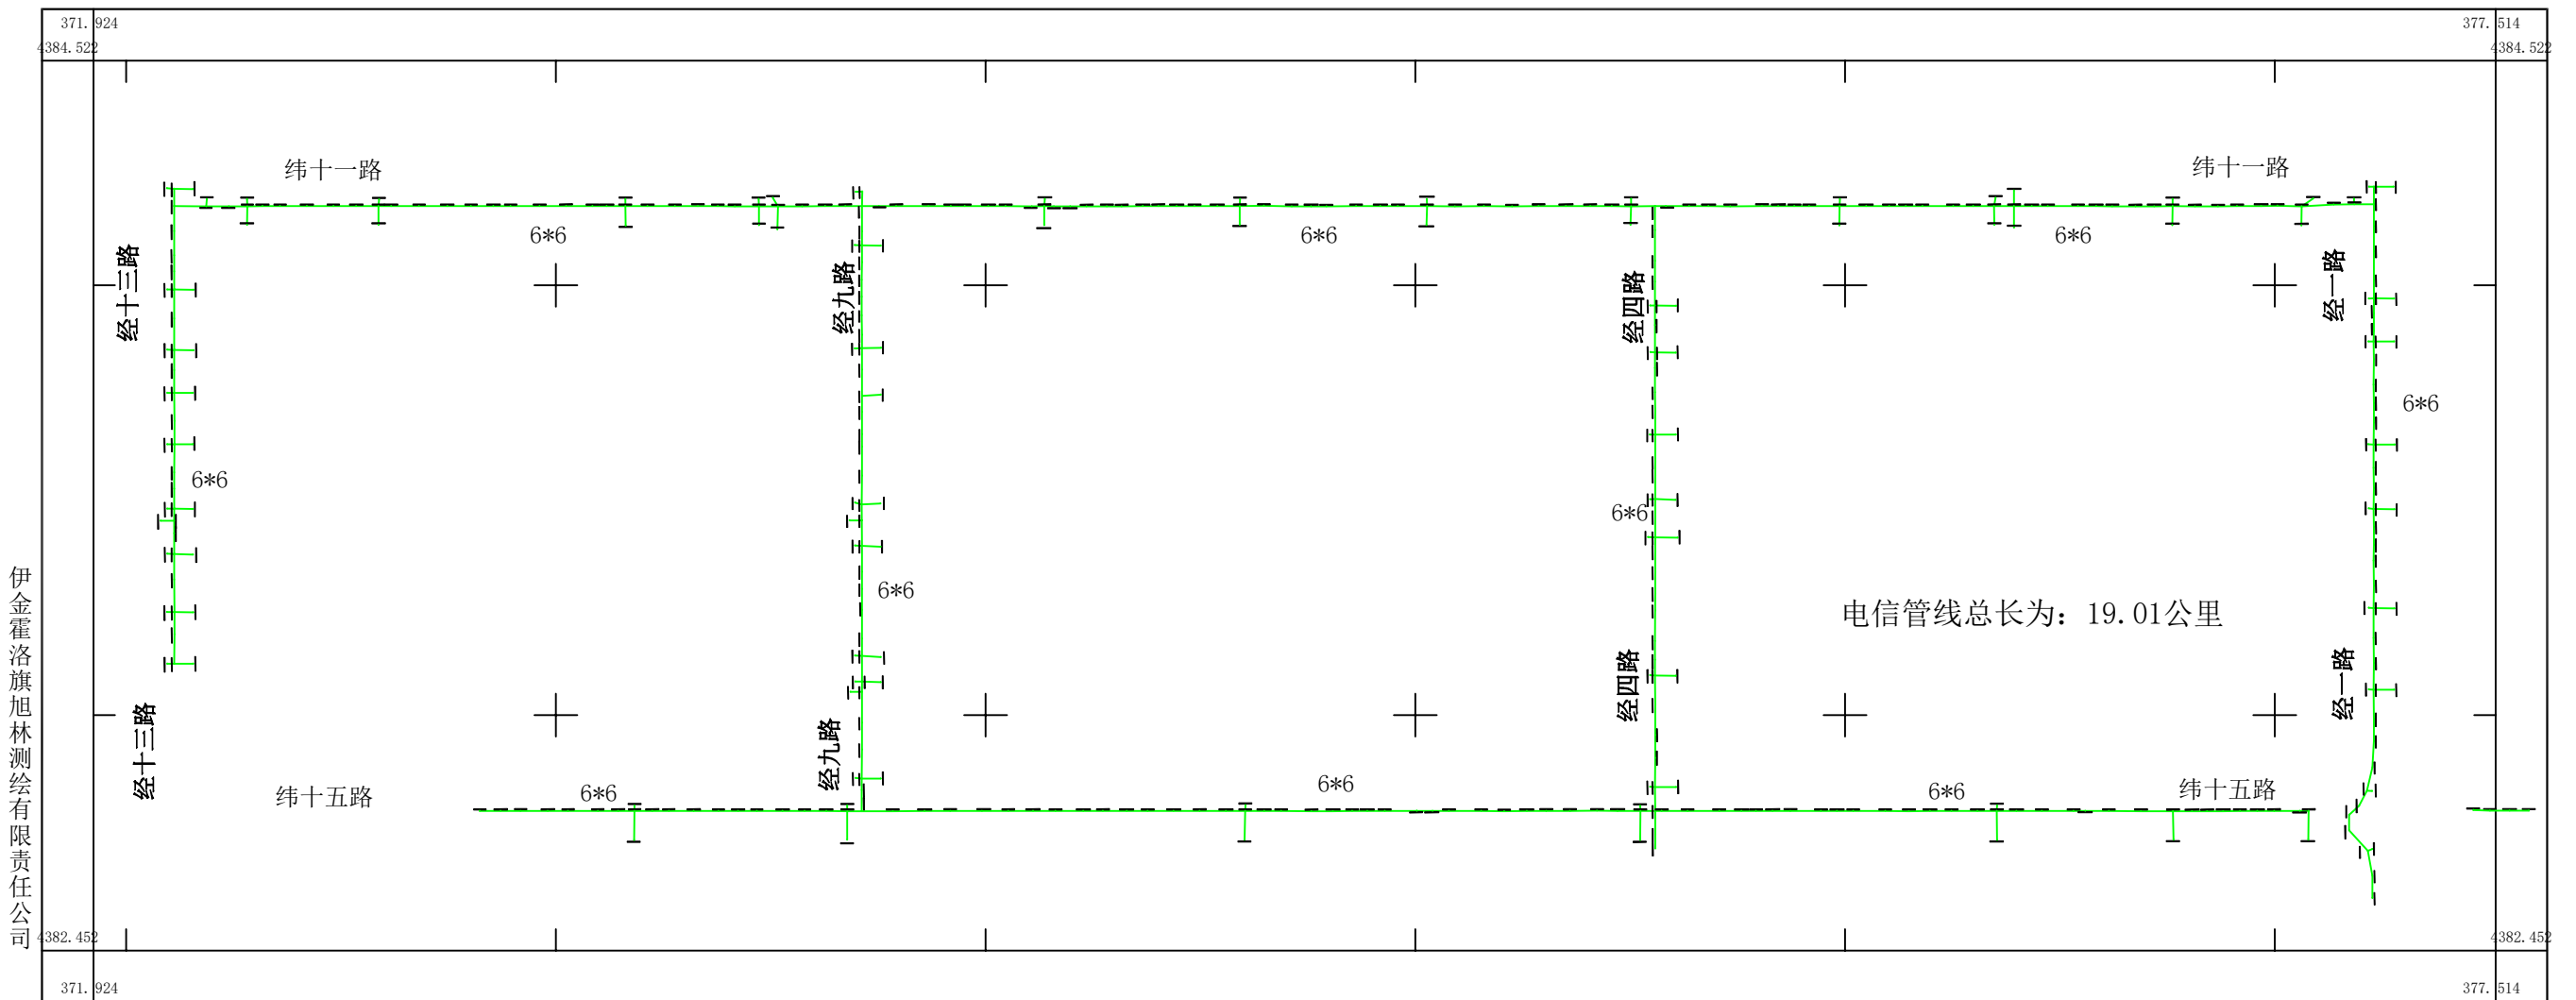

鄂尔多斯市蒙苏(零碳)产业园区管线—电信平面示意图

伊金霍洛旗旭林测绘有限责任公司

2016年6月数字化制图
1980年西安坐标系
1985国家高程基准
1996版图式

1:500

测量员: 王干 陈志微
绘图员: 孟宇
检查员: 杨素宇