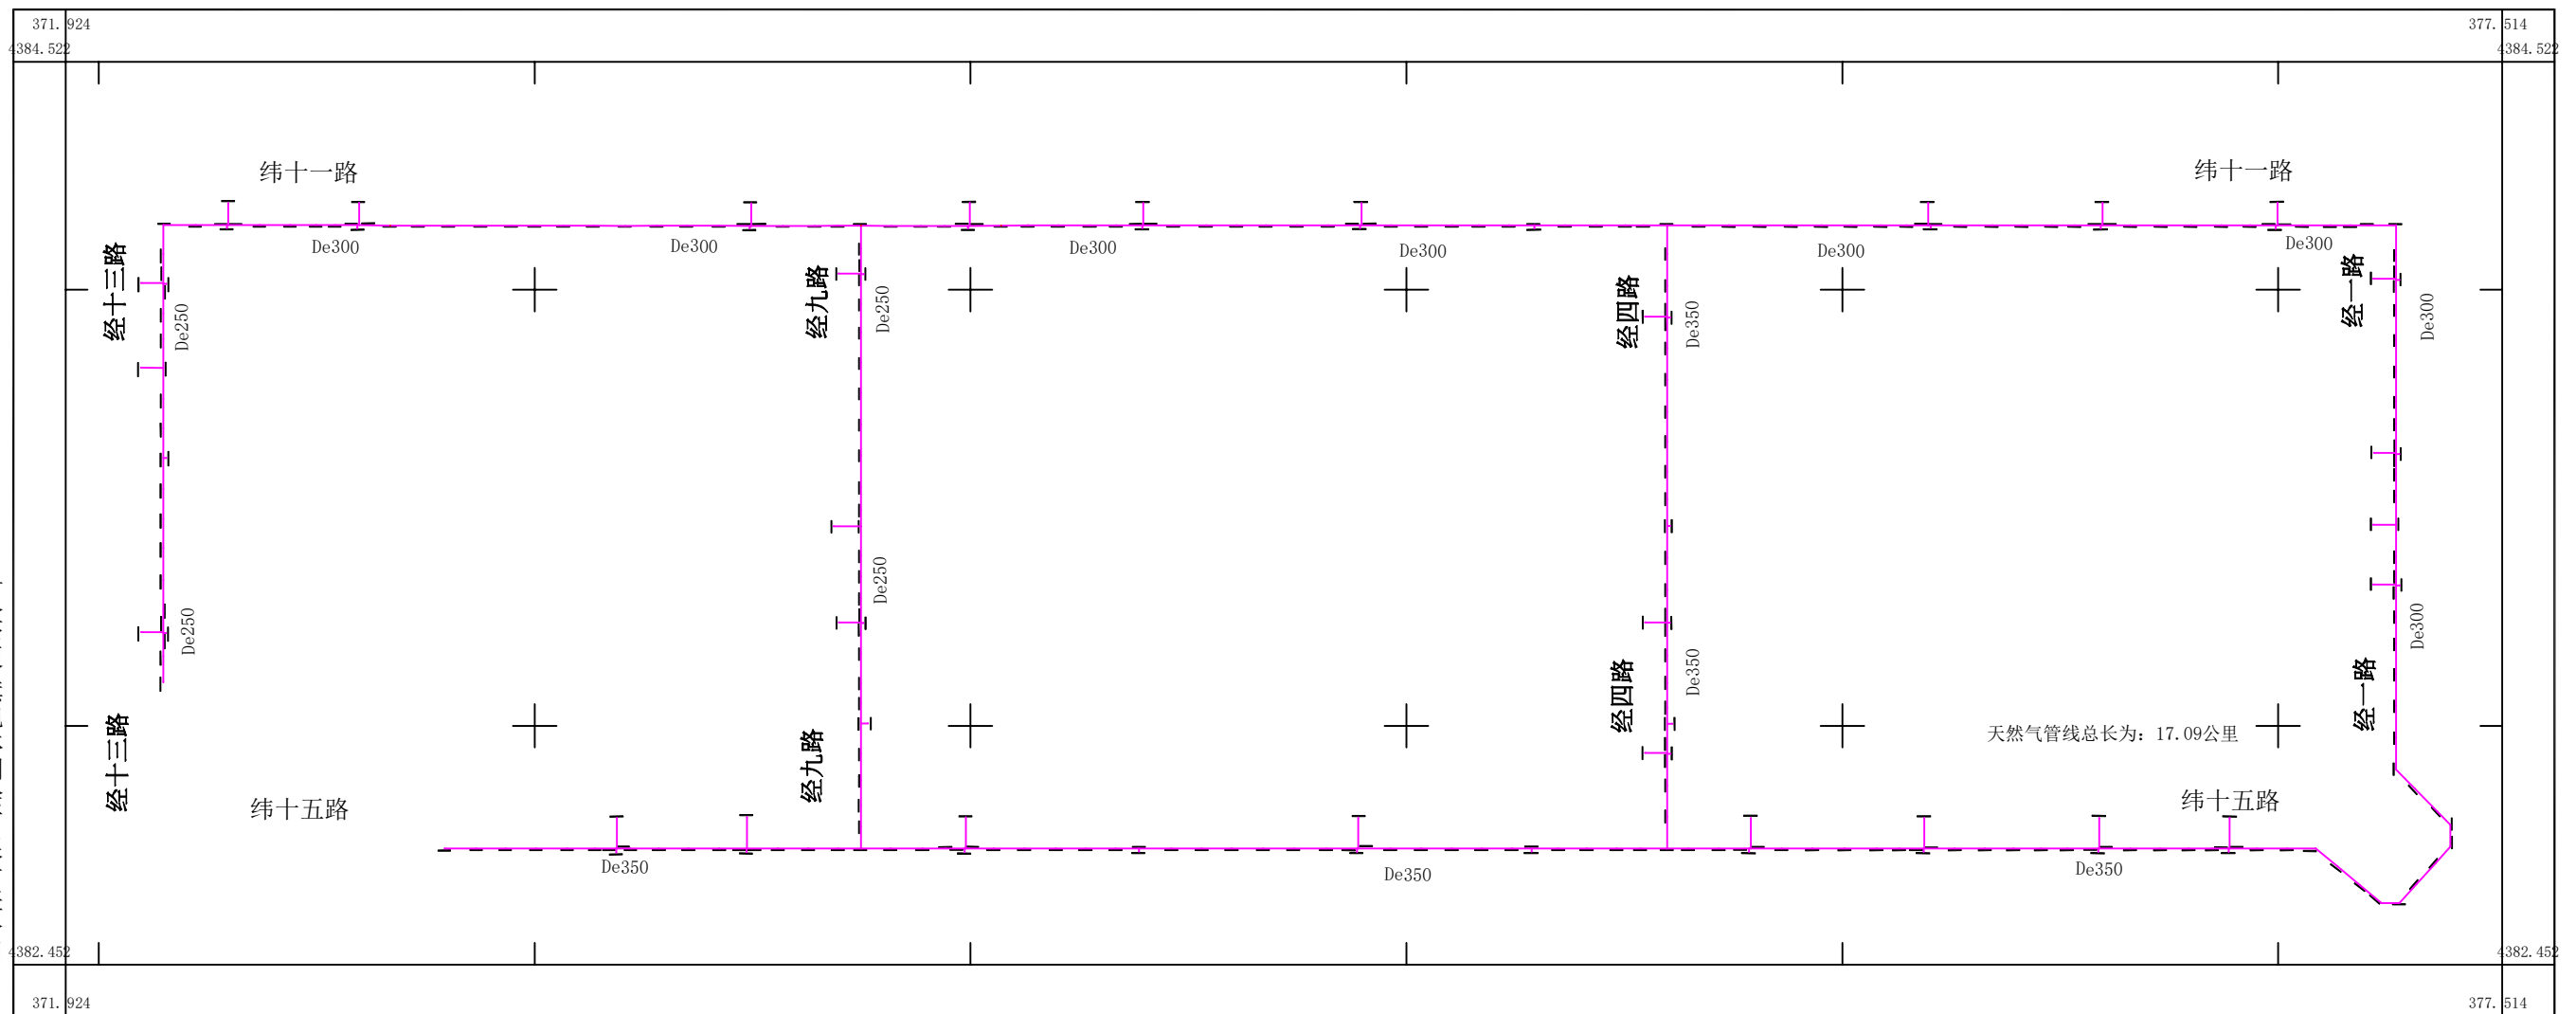

鄂尔多斯市蒙苏(零碳)产业园管线一天燃气平面示意图

伊金霍洛旗旭林测绘有限责任公司

2016年6月数字化制图
1980年西安坐标系
1985国家高程基准
1996版图式

1:500

测量员: 王干 陈志微
绘图员: 孟宇
检查员: 杨素宇